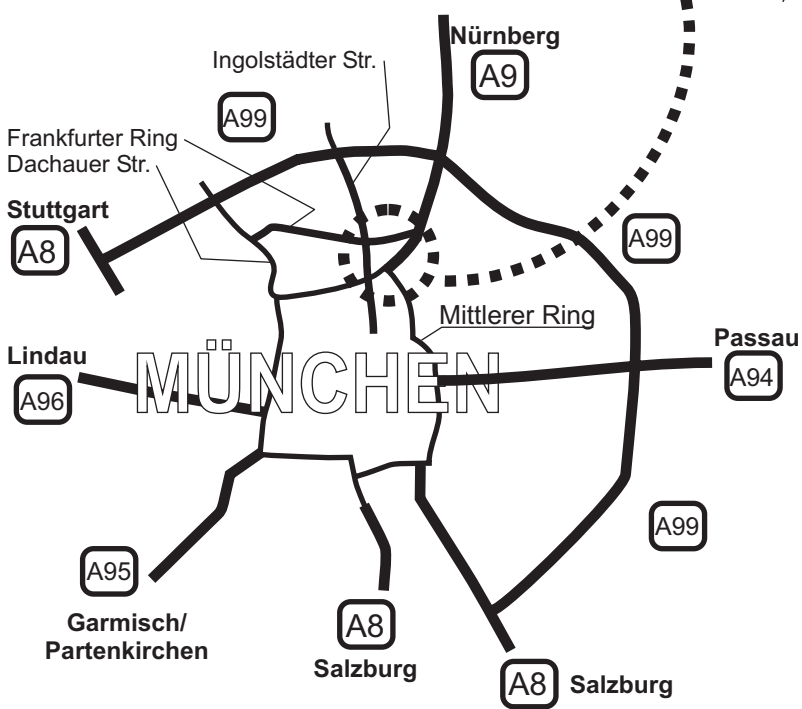

Nürnberg

BAB ABFAHRT/ EXIT:
FRANKFURTER RING

Brücke/ Bridge

Frankfurter Ring

Domagkstr.

Ingolstädter Str.

Ungererstr.

Mittlerer Ring